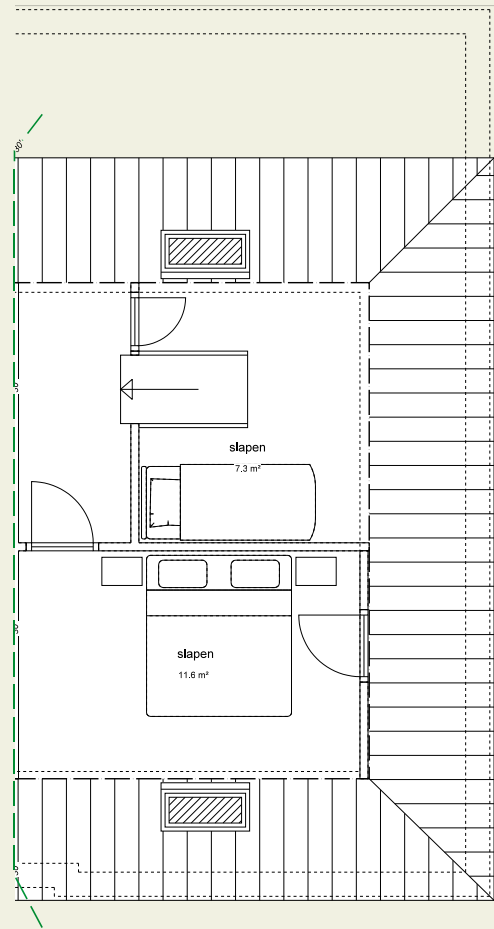

2e verdieping

DIJKNIVEAU

Entree voorzien van: Zie pagina 11

- Groepenkast
- Inpandige trapkast
- C.V.

1^E VERDIEPING

Toilet voorzien van:

- Inbouwtoilet
- Fontein

Slaapkamer 1 - ca. 12m² met trapkast

Badkamer ca. 2m² voorzien van:

- Wastafel incl. spiegel

- Douche

Keuken voorzien van:

- Inductiekookplaat
- Afzuigkap
- Koel-vriescombinatie
- Combi-oven
- Vaatwasser
- Wasmachine (optioneel)
- Wasdroger (optioneel)

Woonkamer ca. 28m²

Dakterras ca. 42m²

2^E VERDIEPING

Overloop

Slaapkamer 2 - ca. 12m²

Slaapkamer 3 - ca. 7m²

Algemene voorzieningen:

- Brandmeldcentrale/rookmelders
- Centrale verwarming
- CAI, internet, wifi (optioneel)