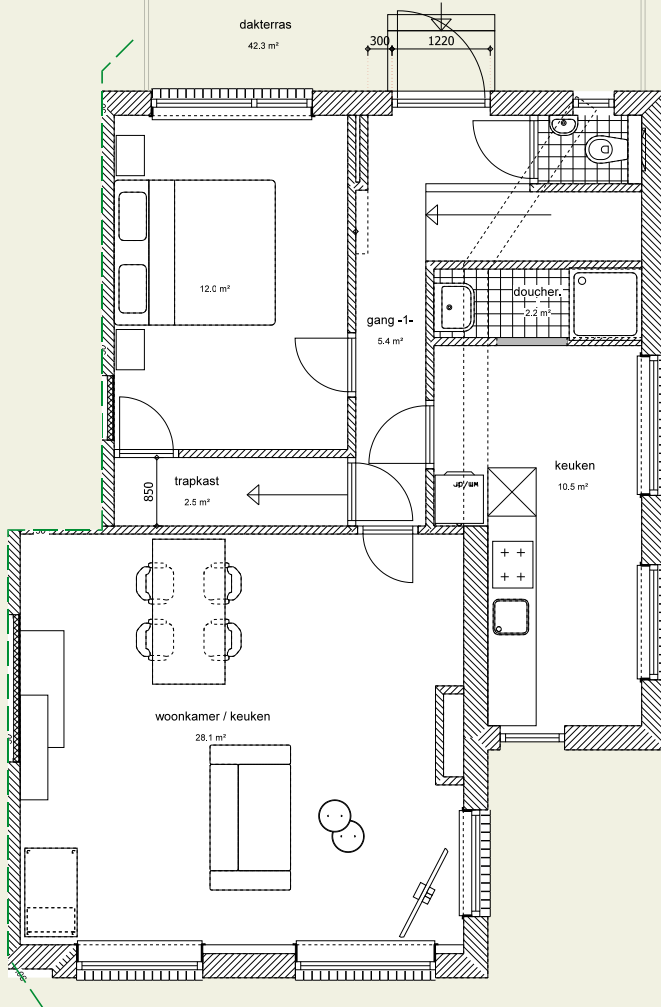

# Maisonnette 1

1E VERDIEPING - 2E VERDIEPING 4-KAMER ca. 96 m<sup>2</sup>

Molendijk 57 | Sliedrecht

## 1e verdieping

## 2e verdieping

### 1<sup>E</sup> VERDIEPING

Toilet voorzien van:

- Inbouwtoilet
- Fontein

Slaapkamer 1 - ca. 12m<sup>2</sup> met trapkast

Badkamer ca. 2m<sup>2</sup> voorzien van:

- Wastafel incl. spiegel

- Douche

Keuken voorzien van: