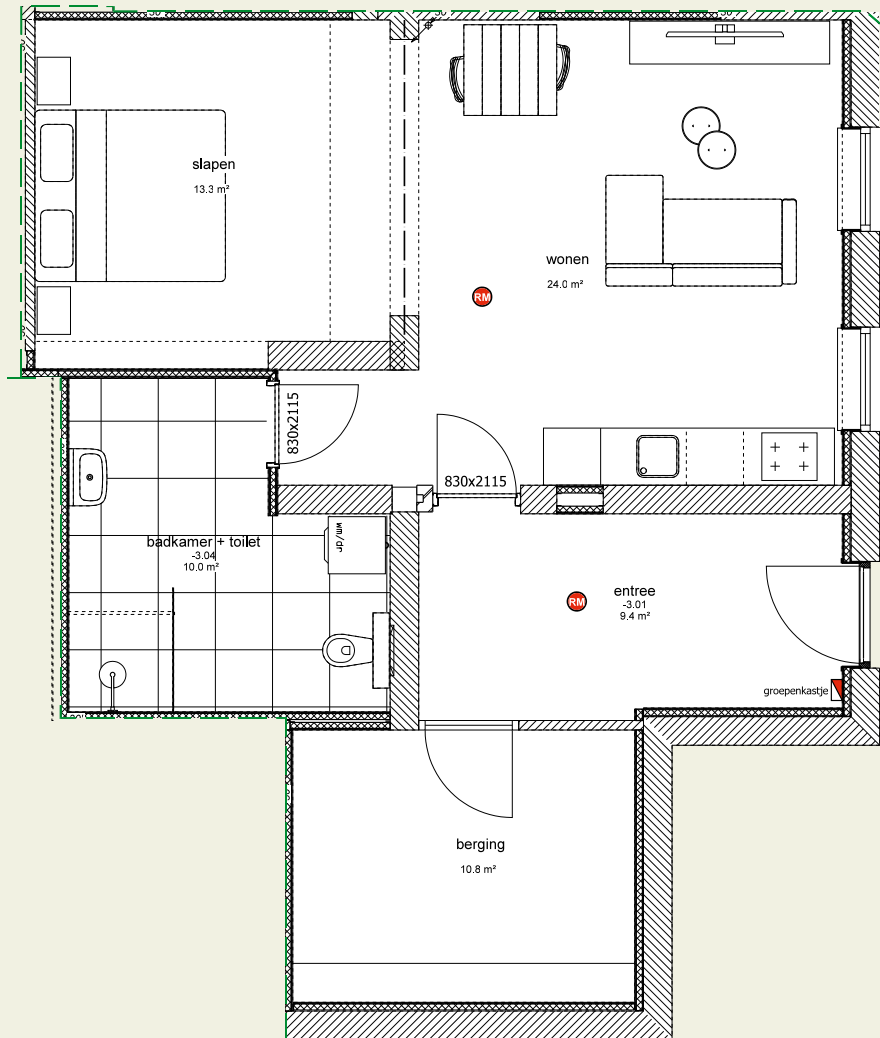

Studio 3

SOUTERRAIN 1-KAMER ca. 68m²

Molendijk 57a | Sliedrecht

Entree voorzien van:

- Groepenkast

Inpandige berging van ca. 10m²

Woonkamer ca. 24m² incl. woonkeuken

Keuken voorzien van:

- Inductiekookplaat
- Afzuigkap
- Koel-vriescombinatie
- Combi-oven
- Vaatwasser

Open slaapkamer van ca. 13m²

Badkamer ca. 10m² voorzien van:

- Wastafel incl. spiegel
- Inbouw ledverlichting
- Stortdouche met handdouche
- Inbouwtoilet
- Wasmachine (optioneel)
- Wasdroger (optioneel)